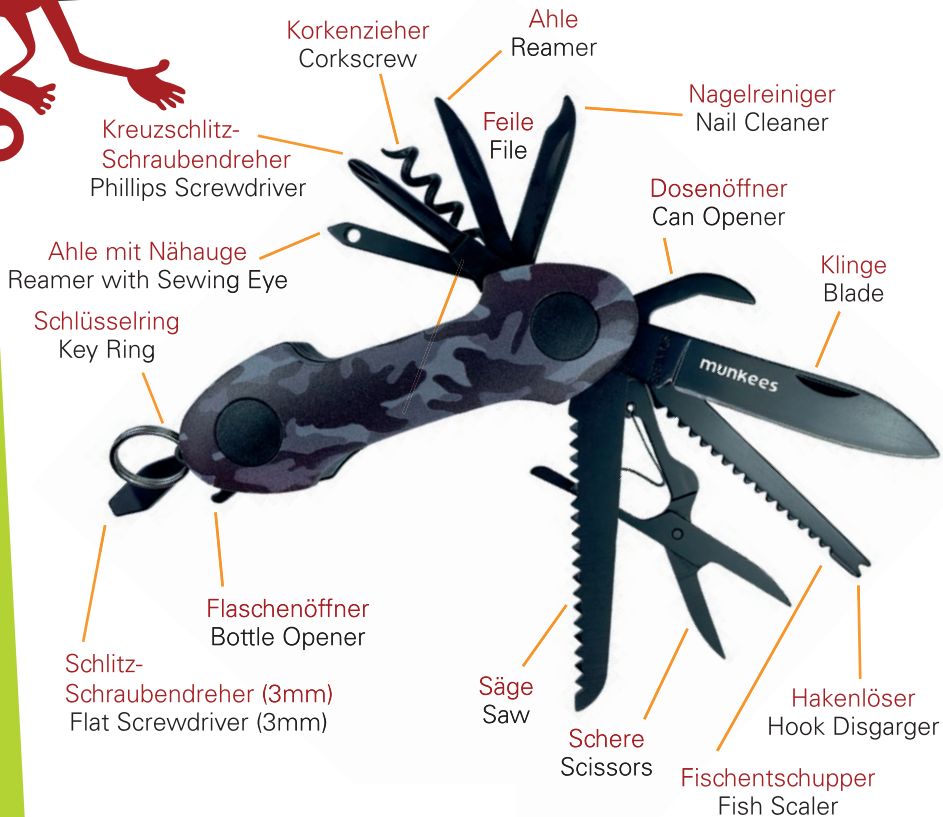

MULTI-TOOLS

2579 Taschenmesser CAMOU mit 15 Funktionen
Pocket Knife CAMOU with 15 functions

Material: • Kunststoff (Griff),
• schwarzer, rostfreier
Edelstahl
(Klinge & Werkzeuge)

- Maße: 95 x 31 x 23mm
- Klingenlänge: 65mm
- Gewicht: 139g

Material: • Plastic (Handle)
• Black, Stainless Steel
(Blade & Tools)

- Size: 95 x 31 x 23mm
- Blade Length: 65mm
- Weight: 139g