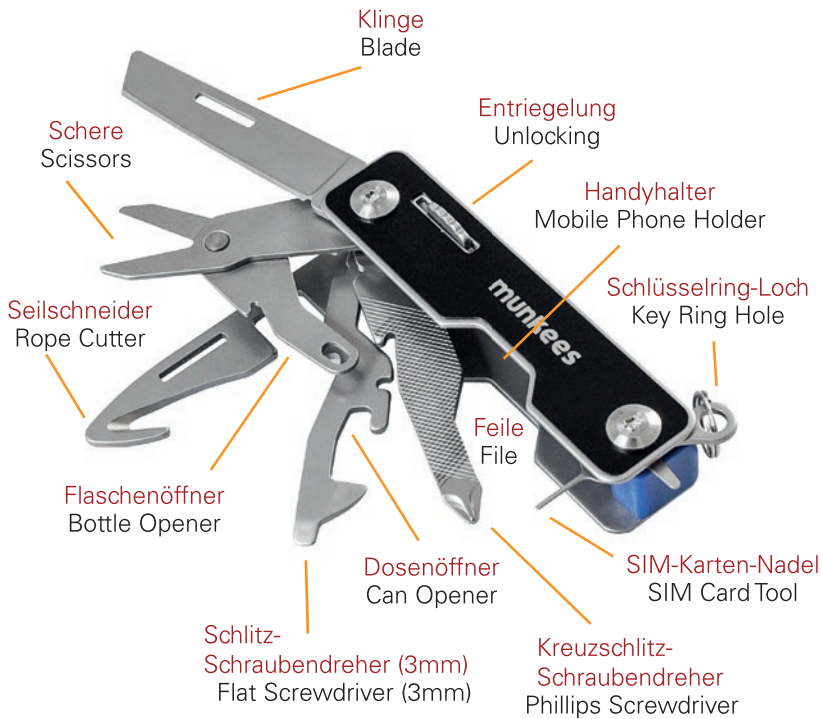

Material: • Aluminium (Griff),
 • rostfreier Edelstahl
 (Klinge & Werkzeuge)

- Maße: 95 x 26 x 19mm
- Klingenlänge: 65mm
- Gewicht: 113g

Material: • Aluminum (Handle)
 • Stainless Steel
 (Blade & Tools)

- Size: 95 x 26 x 19mm
- Blade Length: 65mm
- Weight: 113g

MULTI-TOOLS

Taschenmesser LED
 mit 15 Funktionen
 Pocket Knife LED
 with 15 functions

2581 Grün | Green

2584 Orange | Orange

Material: • Aluminium (Griff),
 • rostfreier Edelstahl
 (Klinge & Werkzeuge)

- Maße: 95 x 31 x 16mm
- Klingenlänge: 65mm
- Gewicht: 120g

Material: • Aluminum (Handle)
 • Stainless Steel
 (Blade & Tools)

- Size: 95 x 31 x 16mm
- Blade Length: 65mm
- Weight: 120g

2582 Taschenmesser LOCK

Taschenmesser LOCK
mit 12 Funktionen*
Pocket Knife LOCK
with 12 functions*

Material: • Aluminium (Griff),
• rostfreier Edelstahl
(Klinge & Werkzeuge)

- Maße: 75 x 21 x 23mm
- Klingenlänge: 53mm
- Gewicht: 87g