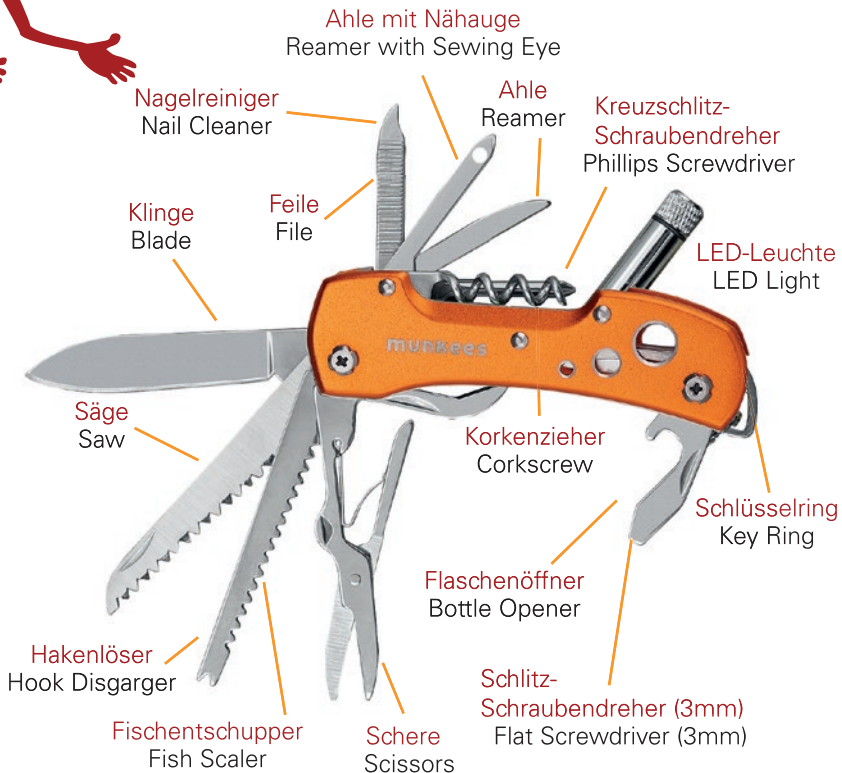

MULTI-TOOLS

Taschenmesser LED
mit 15 Funktionen
Pocket Knife LED
with 15 functions

2581 Grün | Green

2584 Orange | Orange

Material: • Aluminium (Griff),
• rostfreier Edelstahl
(Klinge & Werkzeuge)

- Maße: 95 x 31 x 16mm
- Klingenlänge: 65mm
- Gewicht: 120g

Material: • Aluminum (Handle)
• Stainless Steel
(Blade & Tools)

- Size: 95 x 31 x 16mm
- Blade Length: 65mm
- Weight: 120g